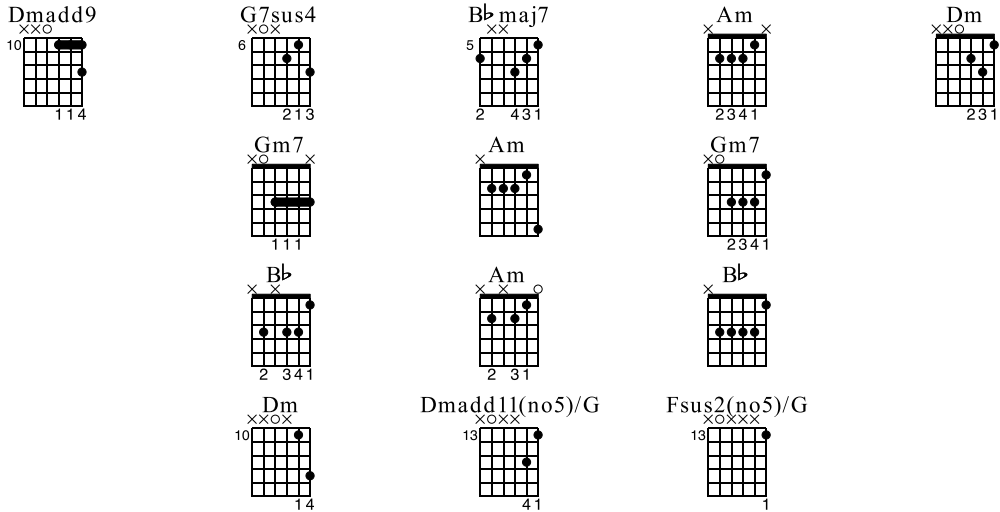

Careless Whisper - Sam Ver.

Twitter&Youtube: AcousticSam

E G D G B E
 ⑤=G

♩ = 75

N-Gt

Chord diagrams: Dmadd9, G7sus4

mf

TAB: X-XXX X-X-X-X 12

Chord diagrams: Bbmaj7, Am, Dmadd9

P.M. P.M.

TAB: 6-5 6 7 8-8 X-8 2-3 1 3-3 2 5 12-10 10 10 10 10 10

Am Dm Fsus2(no5)/G

37 38 39

T
A
B

B♭ maj7 Am Dmadd9

40 41 42